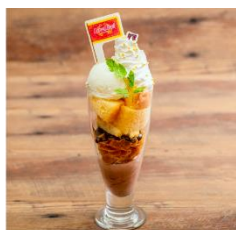

▲ユメノトピラハンバーグ

■パフェメニュー 各1,210円(税込)

<全期共通/2023年11月11日(土)～2024年1月8日(月・祝)>

- ・μ's2023→
- ・叶え！みんなの夢→

▲μ's2023→

▲叶え！みんなの夢→

※期間によってメニュー内容の変更を予定しております。
 ※フードメニューは、ファーストオーダー時におひとり様いずれか1品のみご注文いただけます。
 ※アレルギーや持病をお持ちのお客さままで不安な点などございましたら、スタッフまでお問い合わせください。
 ※画像はイメージです。実物とは異なる場合がございます。